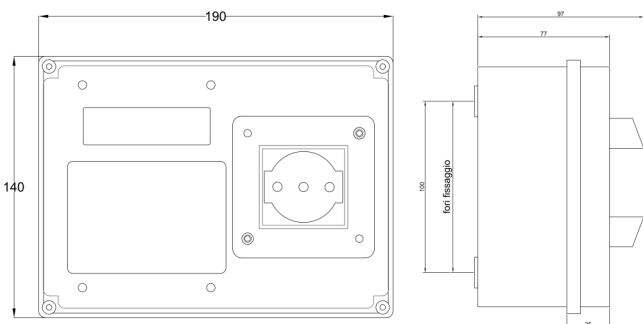

MS44

La linea di controller MS44 è il nuovo prodotto per il controllo e la distribuzione dei servizi per palestre, piscine, SPA, hotel e ovunque vi sia la necessità di controllare e gestire servizi a pagamento e/o a scalare.

La tecnologia a microprocessore lo rende affidabile ed ottimo strumento per la buona gestione energetica degli impianti.

CARATTERISTICHE TECNICHE

- Si attiva avvicinando la card al lettore RFID, display retroilluminato con indicazione dei credito residuo e del tempo di erogazione servizio (regolabile mediante card programmazione)
  Il tempo è programmabile da 2 a 20 minuti, con connessioni a PHON; DISTRIBUTORI, RICARICA CORRENTE PER CELLULARI
- Struttura robusta in policarbonato con faceplate in ACCIAIO INOX, resistente di facile installazione e manutenzione.
- Grazie al software RicService e allo scrittore RFID è possibile implementare fino a un massimo di 60 servizi (erogazione corrente, erogazione phon, erogazione distributori, apriporta sauna a pagamento, apriporta solarium a pagamento, armadietti, carica cellulari ecc ecc)

LO SAPEVI...?

...MS44 può essere usata per gestire servizi estetici come DOCCHE SOLARI o SAUNE...

SPECIFICHE TECNICHE

- Tensione di alimentazione 12 VDC
- Funzionamento RFID (card, braccialetto, porta-chiavi).
- Comandi RELE NA/NC
- SW PC RICSERVICE incluso.
- Grado di protezione elettrica Classe III
- Marchio di qualità CE

OPZIONI SPECIALI Disponibile MSF44 FLUSH

(comp.GW48005) MOD. MS44

DISTRIBUITO DA: