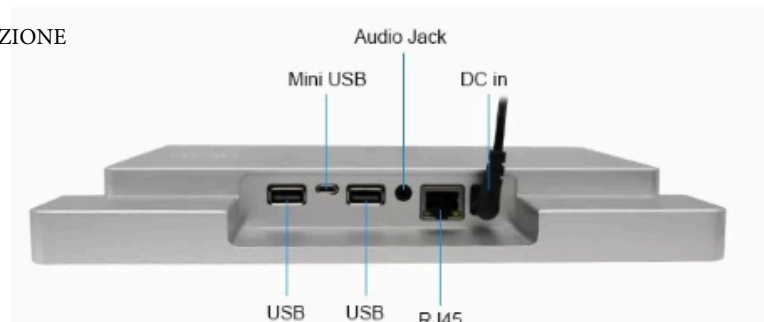

MS65

Chiosco Android Lettore Rfid e barcode integrato

MS65 TERMINALE MULTIFUNZIONE MOLTO FLESSIBILE, DOTATO DI LETTORE CODICI A BARRE INTEGRATO, COSTRUZIONE ROBUSTA COMPLETAMENTE IN FUSIONE DI METALLO E UTILIZZABILE COME:

- PUNTO CASSA COMPATTO
- VERIFICATORE PREZZI
- CONTROLLA ACCESSI / RILEVAZIONE PRESENZE
- SISTEMA SELF ORDERING
- GESTIONE CODE

TANTE ALTRE APPLICAZIONI

CARATTERISTICHE

DISPLAY: 10" TOUCH SCREEN

ANDROID 11

4GB RAM / 16GB ROM / RK3568

VESA COMPATIBILITY: 600X400 MAX

CASE COLOR: SILVER

MATERIALS: ALUMINUM, GLASS BASE

BARCODE SCANNER

RFID 125KHZ READER

INTERFACE: WIFI, BT, ETHERNET, USB, RJ45,

MICRO USB, DC IN