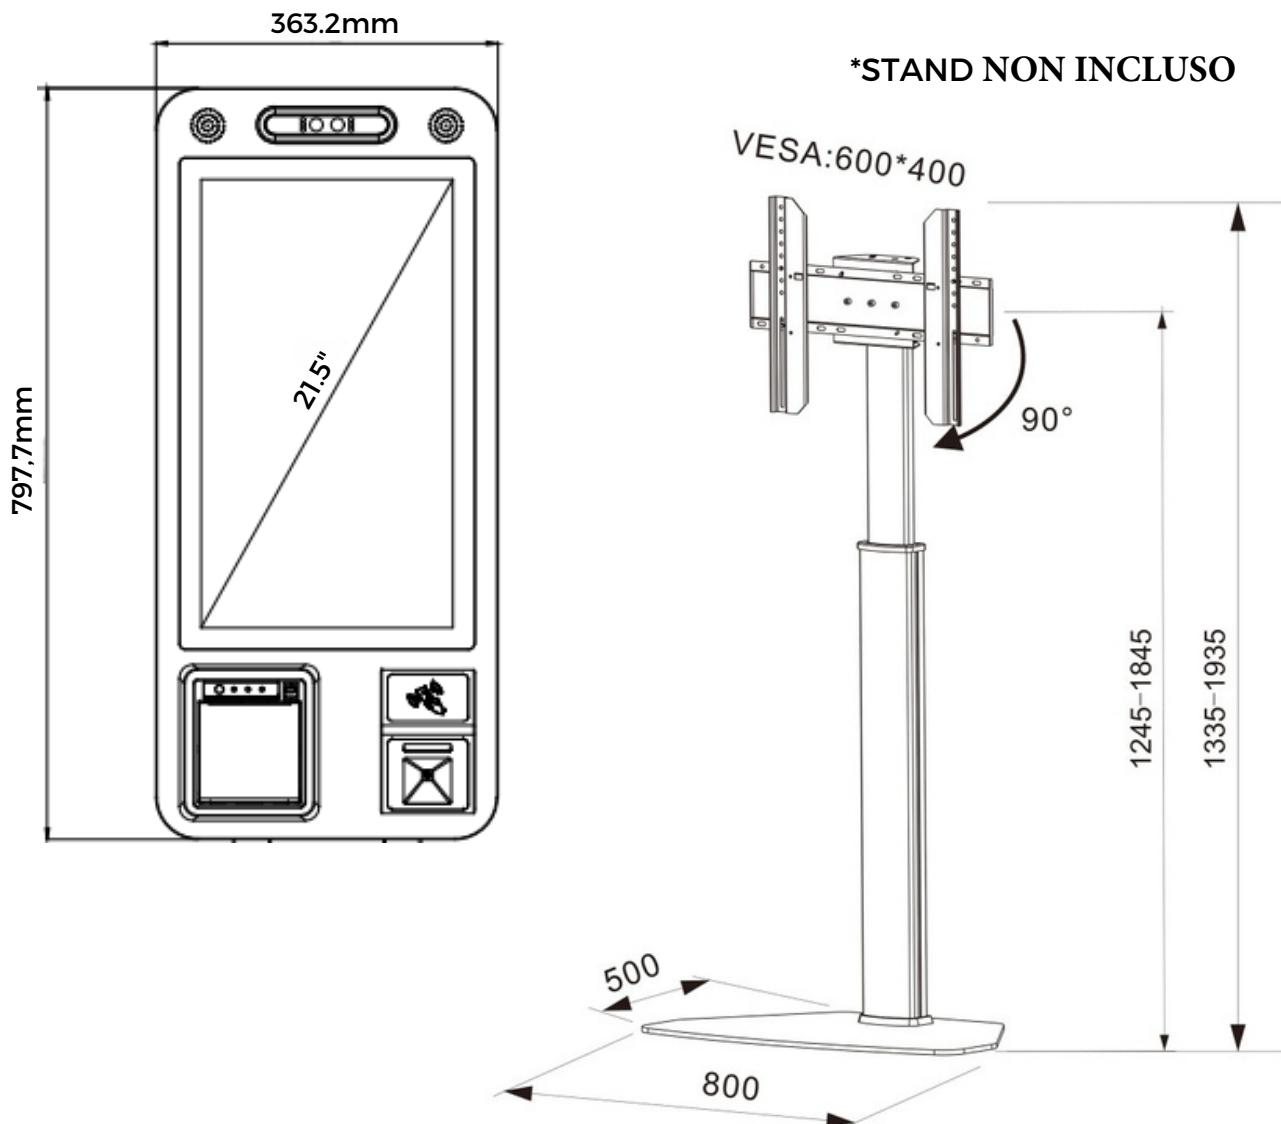

### CARATTERISTICHE PRINCIPALI

- Display Touchscreen da 21,5", 1920x1080P IPS
- Sistema operativo Android
- Supporto terminale POS
- Lettore di codici a barre 2D
- Lettore NFC

Ho.Re.Ca

Pharmacy/Medical centre

## DIMENSIONI

**DISPLAY:** CAPACITIVE TOUCH SCREEN 21.5" (1920\*1080)

**COMMUNICATION:** LAN, 2.4G WIFI, BLUETOOTH

Wall mount

IP54