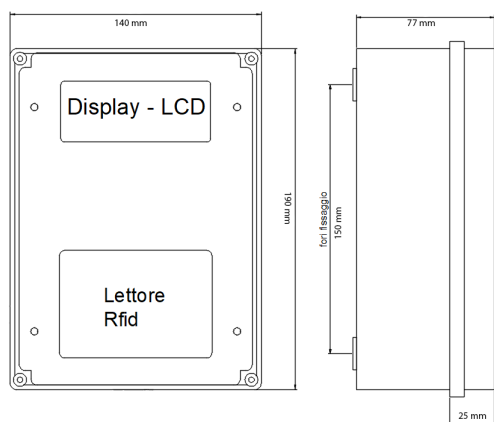

MS48

CENTRALINA WATER CONTROL FINO A 8 EROGATORI

Affidabilità e praticità d'uso grazie all'innovativo sistema di controllo tramite APP mobile.

TECHNOLOGY

MADE IN ITALY

MS48

La centralina MS48 è il controllore fino a 8 docce a scheda RFID dal design moderno e gradevole che unisce l'affidabilità tecnologica di soluzioni a microprocessore con la semplicità d'uso dell'APP mobile di controllo, adatto a batterie di servizi quali docce e comandi phon, rendendolo ideale per piscine, centri sportivi, impianti balneari, centri estetici e SPA.

CARATTERISTICHE TECNICHE

- Si attiva avvicinando la card al lettore RFID, display retroilluminato con indicazione dei crediti residuo, docce occupate e disponibili, con scelta automatica della prima libera.
- Il tempo di erogazione dell'acqua (regolabile mediante card programmazione) è programmabile da 2 a 20 minuti, con connessioni per pulsante PAUSA per fermare e far ripartire l'acqua.
- Struttura robusta in polycarbonato con faceplate in ACCIAIO INOX, resistente di facile installazione e manutenzione.
- Connessione Bluetooth per programmazione tramite APP Mobile inclusa.

OPZIONE

Braccio con elettrovalvola e sifone BMS48B

SPECIFICHE TECNICHE

Tensione di alimentazione 12 VDC

Funzionamento RFID (card, braccialetto, portachiavi).

APP MOBILE & SW PC RICARICARD incluso.

Grado di protezione elettrica Classe III