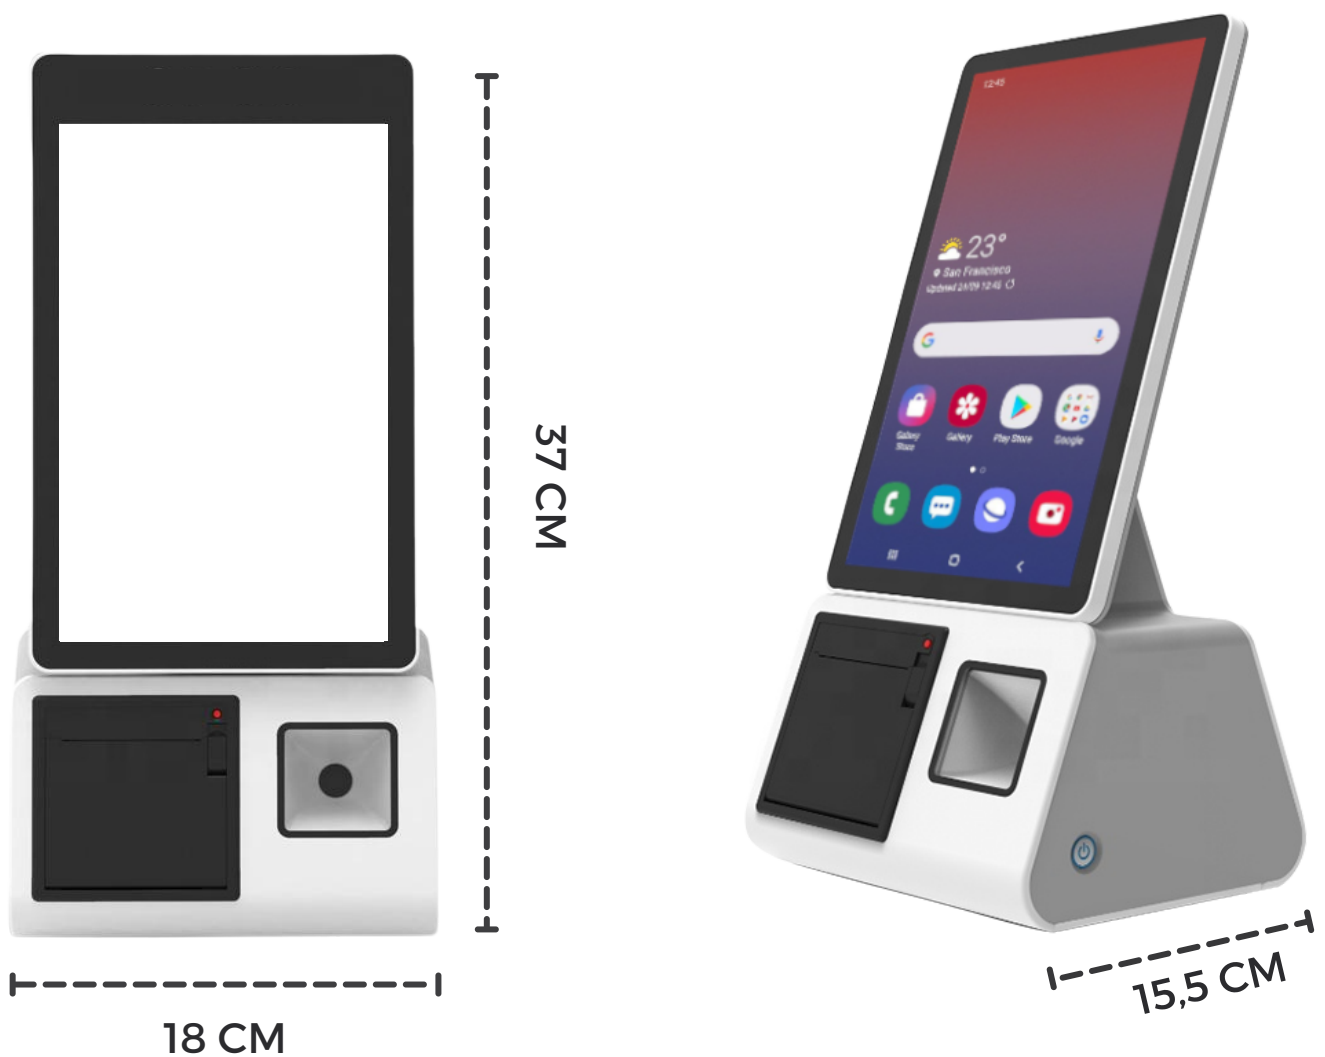

MS651

Android Kiosk

CARATTERISTICHE PRINCIPALI

- Display touch screen 10.1"
- Stampante termica da 58mm
- Sistema operativo Android
- Dimensioni : 180 x 155 x370 cm

Gestione accessi

Supermarket

Ho.Re.Ca

Pharmacy/Medical centre

Stores

L' MS651 è un dispositivo compatto, che in soli 38 x 18,5 x 15,5 cm, offre un tablet Android con stampante termica integrata, per la stampa della ricevuta, timbratura, ed un lettore barcode 1D/2D per la lettura di codici a barre o QR Code, anche su smartphone. Ideale per Ristoranti self service, fast food, mense, grandi servizi alla ristorazione , verificatore di prezzo, gestione accessi e ingressi dipendenti con timbratura tramite smartphone.

SPECIFICHE TECNICHE

CPU: Cortex A17 (Quad Core)

Memoria: 2GB RAM – 8GB ROM (MicroSD max 64GB)

Alimentazione: DC12V/4A

Connessioni I/O: 2x USB, 1x LAN RJ45, 1x RJ11, 1x TF card, 1x MicroUSB, 1x DC-IN **Speaker:** 3W

Schermo: Touch screen capacitivo a 10 punti da 10.1" (800×1280)

Bluetooth: 2.1/3.0/4.0